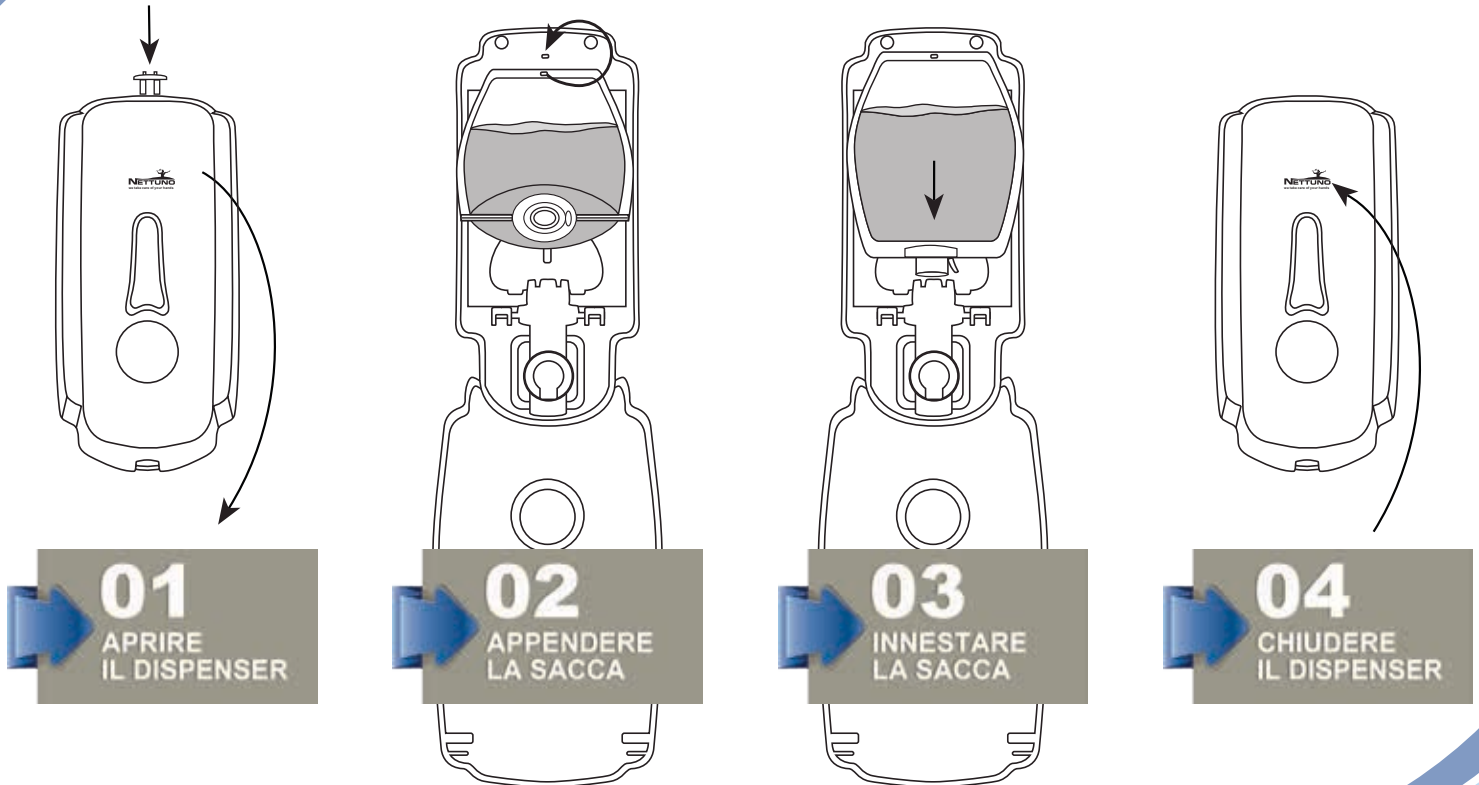

CARICAMENTO IN QUATTRO MOSSE

NETTUNO S.R.L.

Viale Industria, 16/18
24060 Castelli Calepio
(BG) Italia
Tel: +39 035 847508
Fax: +39 035 848506
nettuno@nettuno.net
www.nettuno.net

NETTUNO IBÉRICA S.L.

Av. de Nisperos, 25 Naves 12-13
28350 Ciempozuelos
Madrid - España
Tel: +34 918274104
Fax: +34 918094689
nettuno@nettuno.es
www.nettuno.es